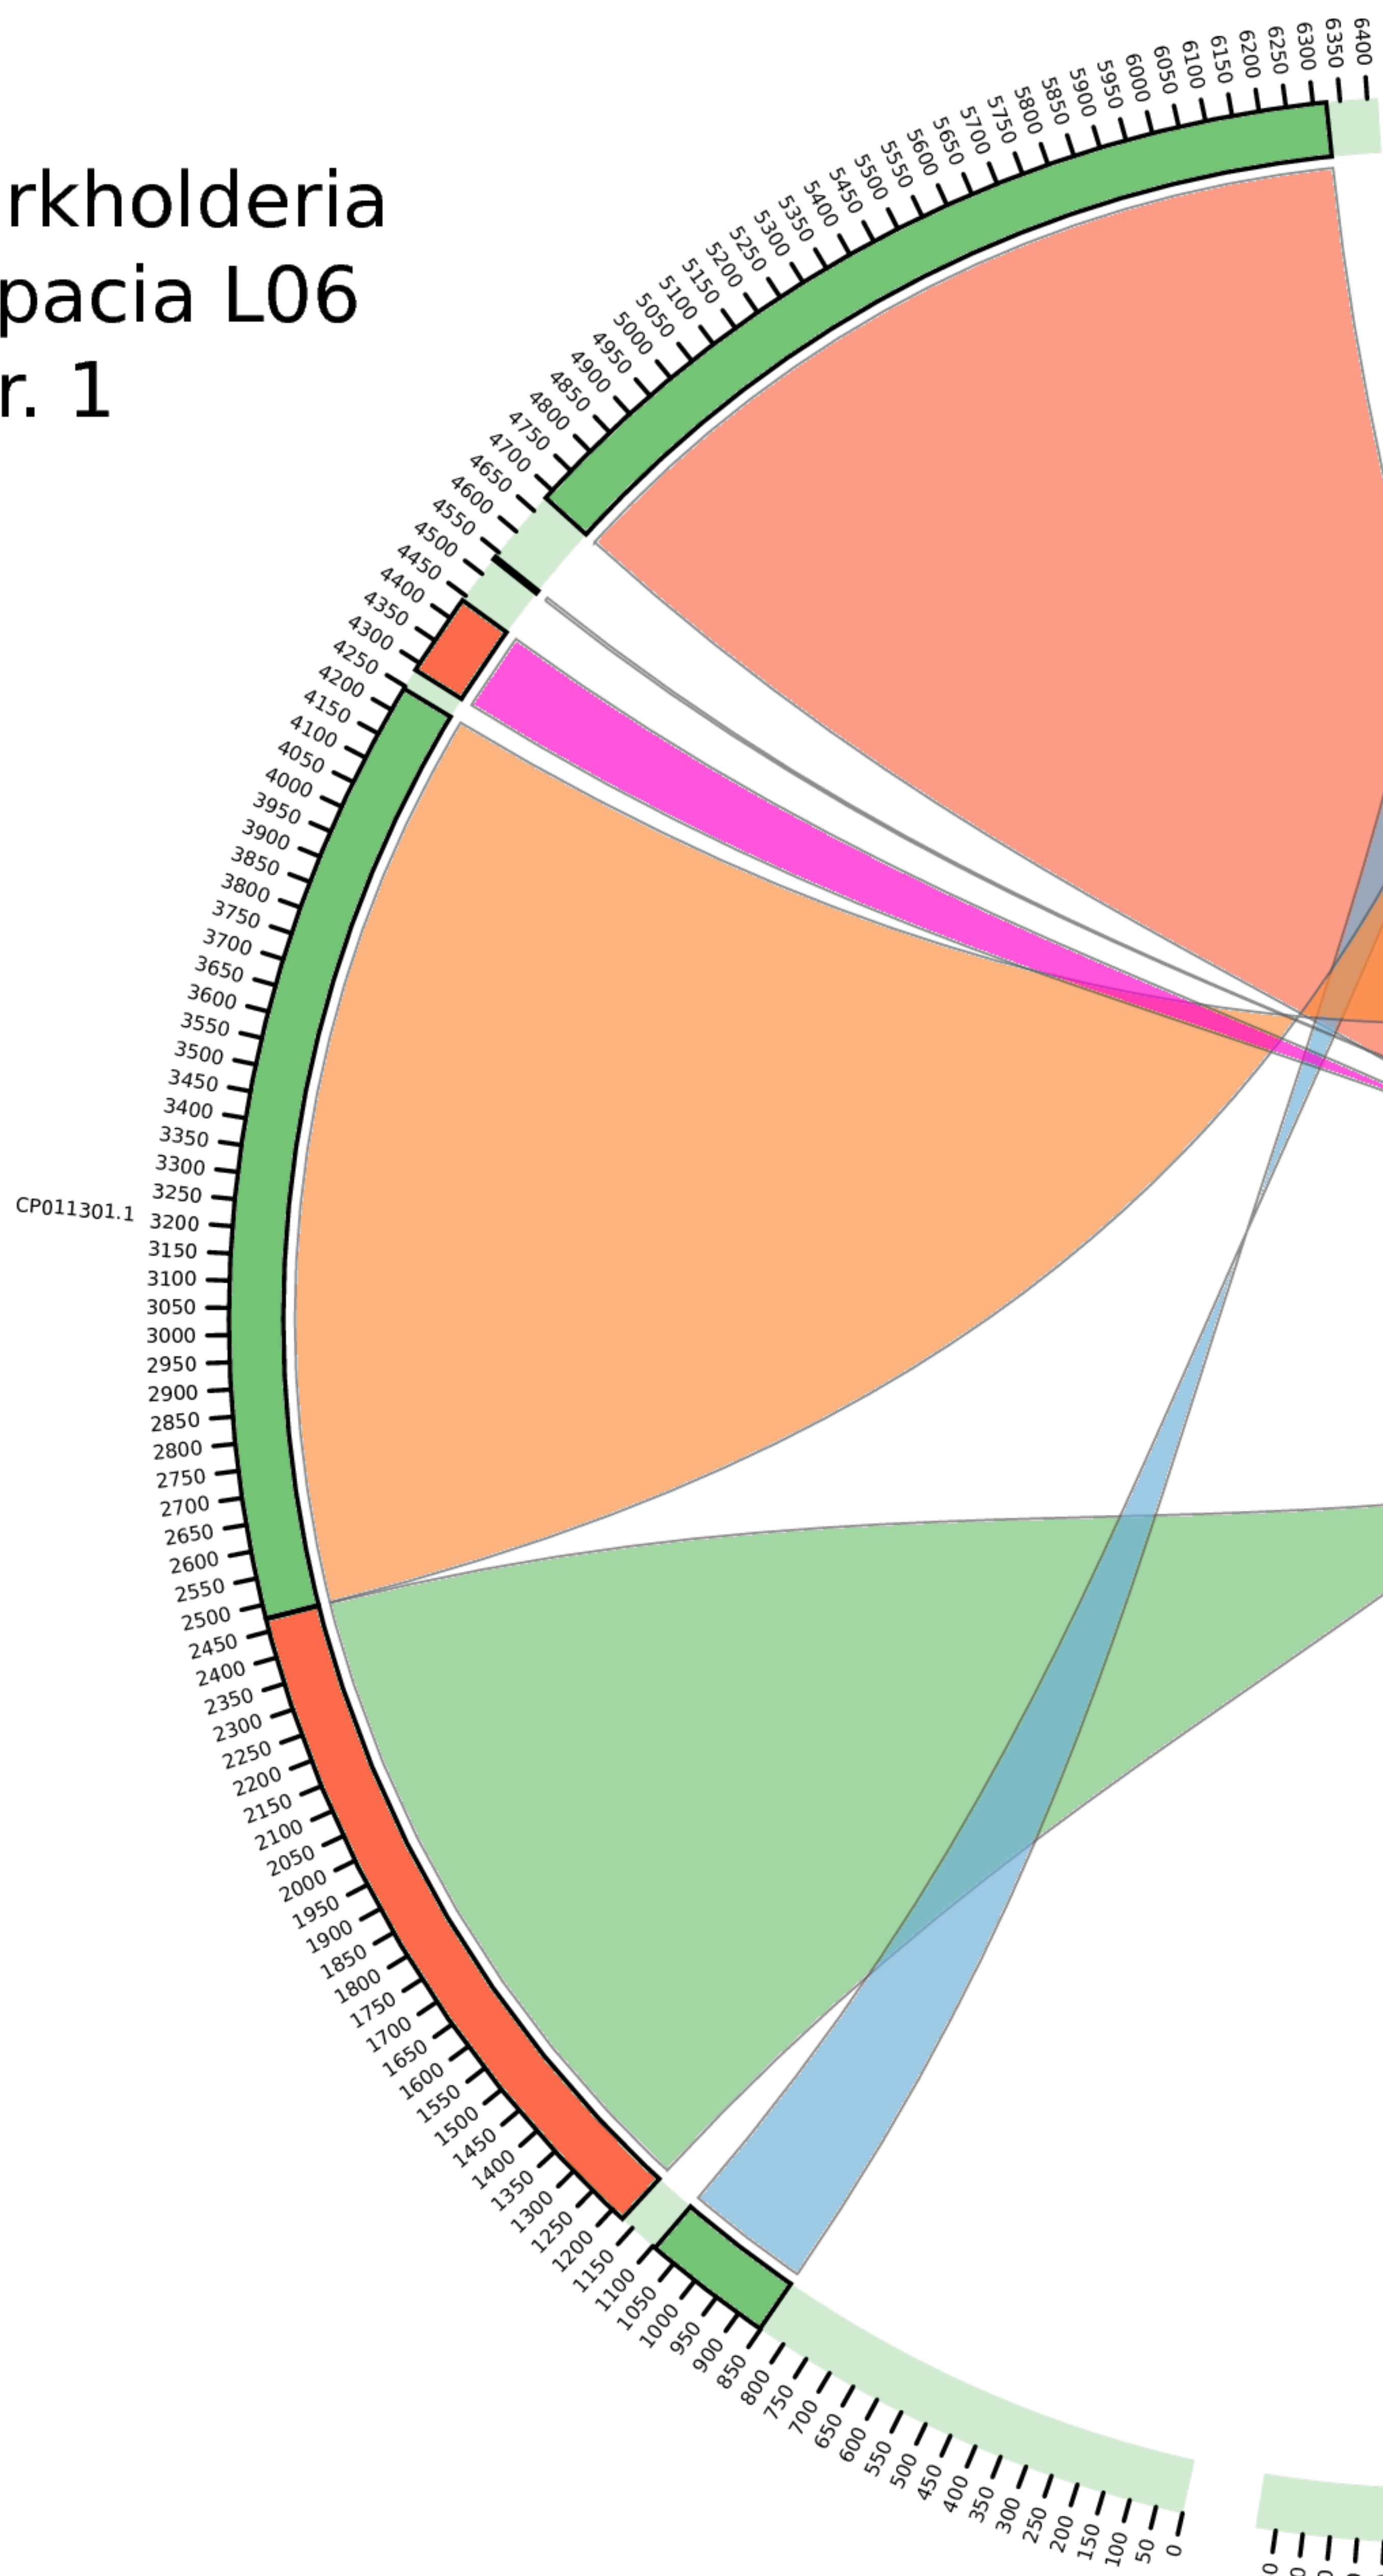

Burkholderia
cepacia L06
chr. 1

Burkholderia sp.
383 chr.1

Burkholderia sp.
383 chr.2

Burkholderia sp. 383
chr2

Burkholderia contaminans
strain MS14 chr1

Burkholderia sp. 383
chr1

Burkholderia contaminans
strain MS14 chr2

Burkholderia
cenocepacia
895 chr1

Burkholderia
sp. 383 chr. 1

Burkholderia
cenocepacia strain 895

Burkholderia
cepacia strain LO6