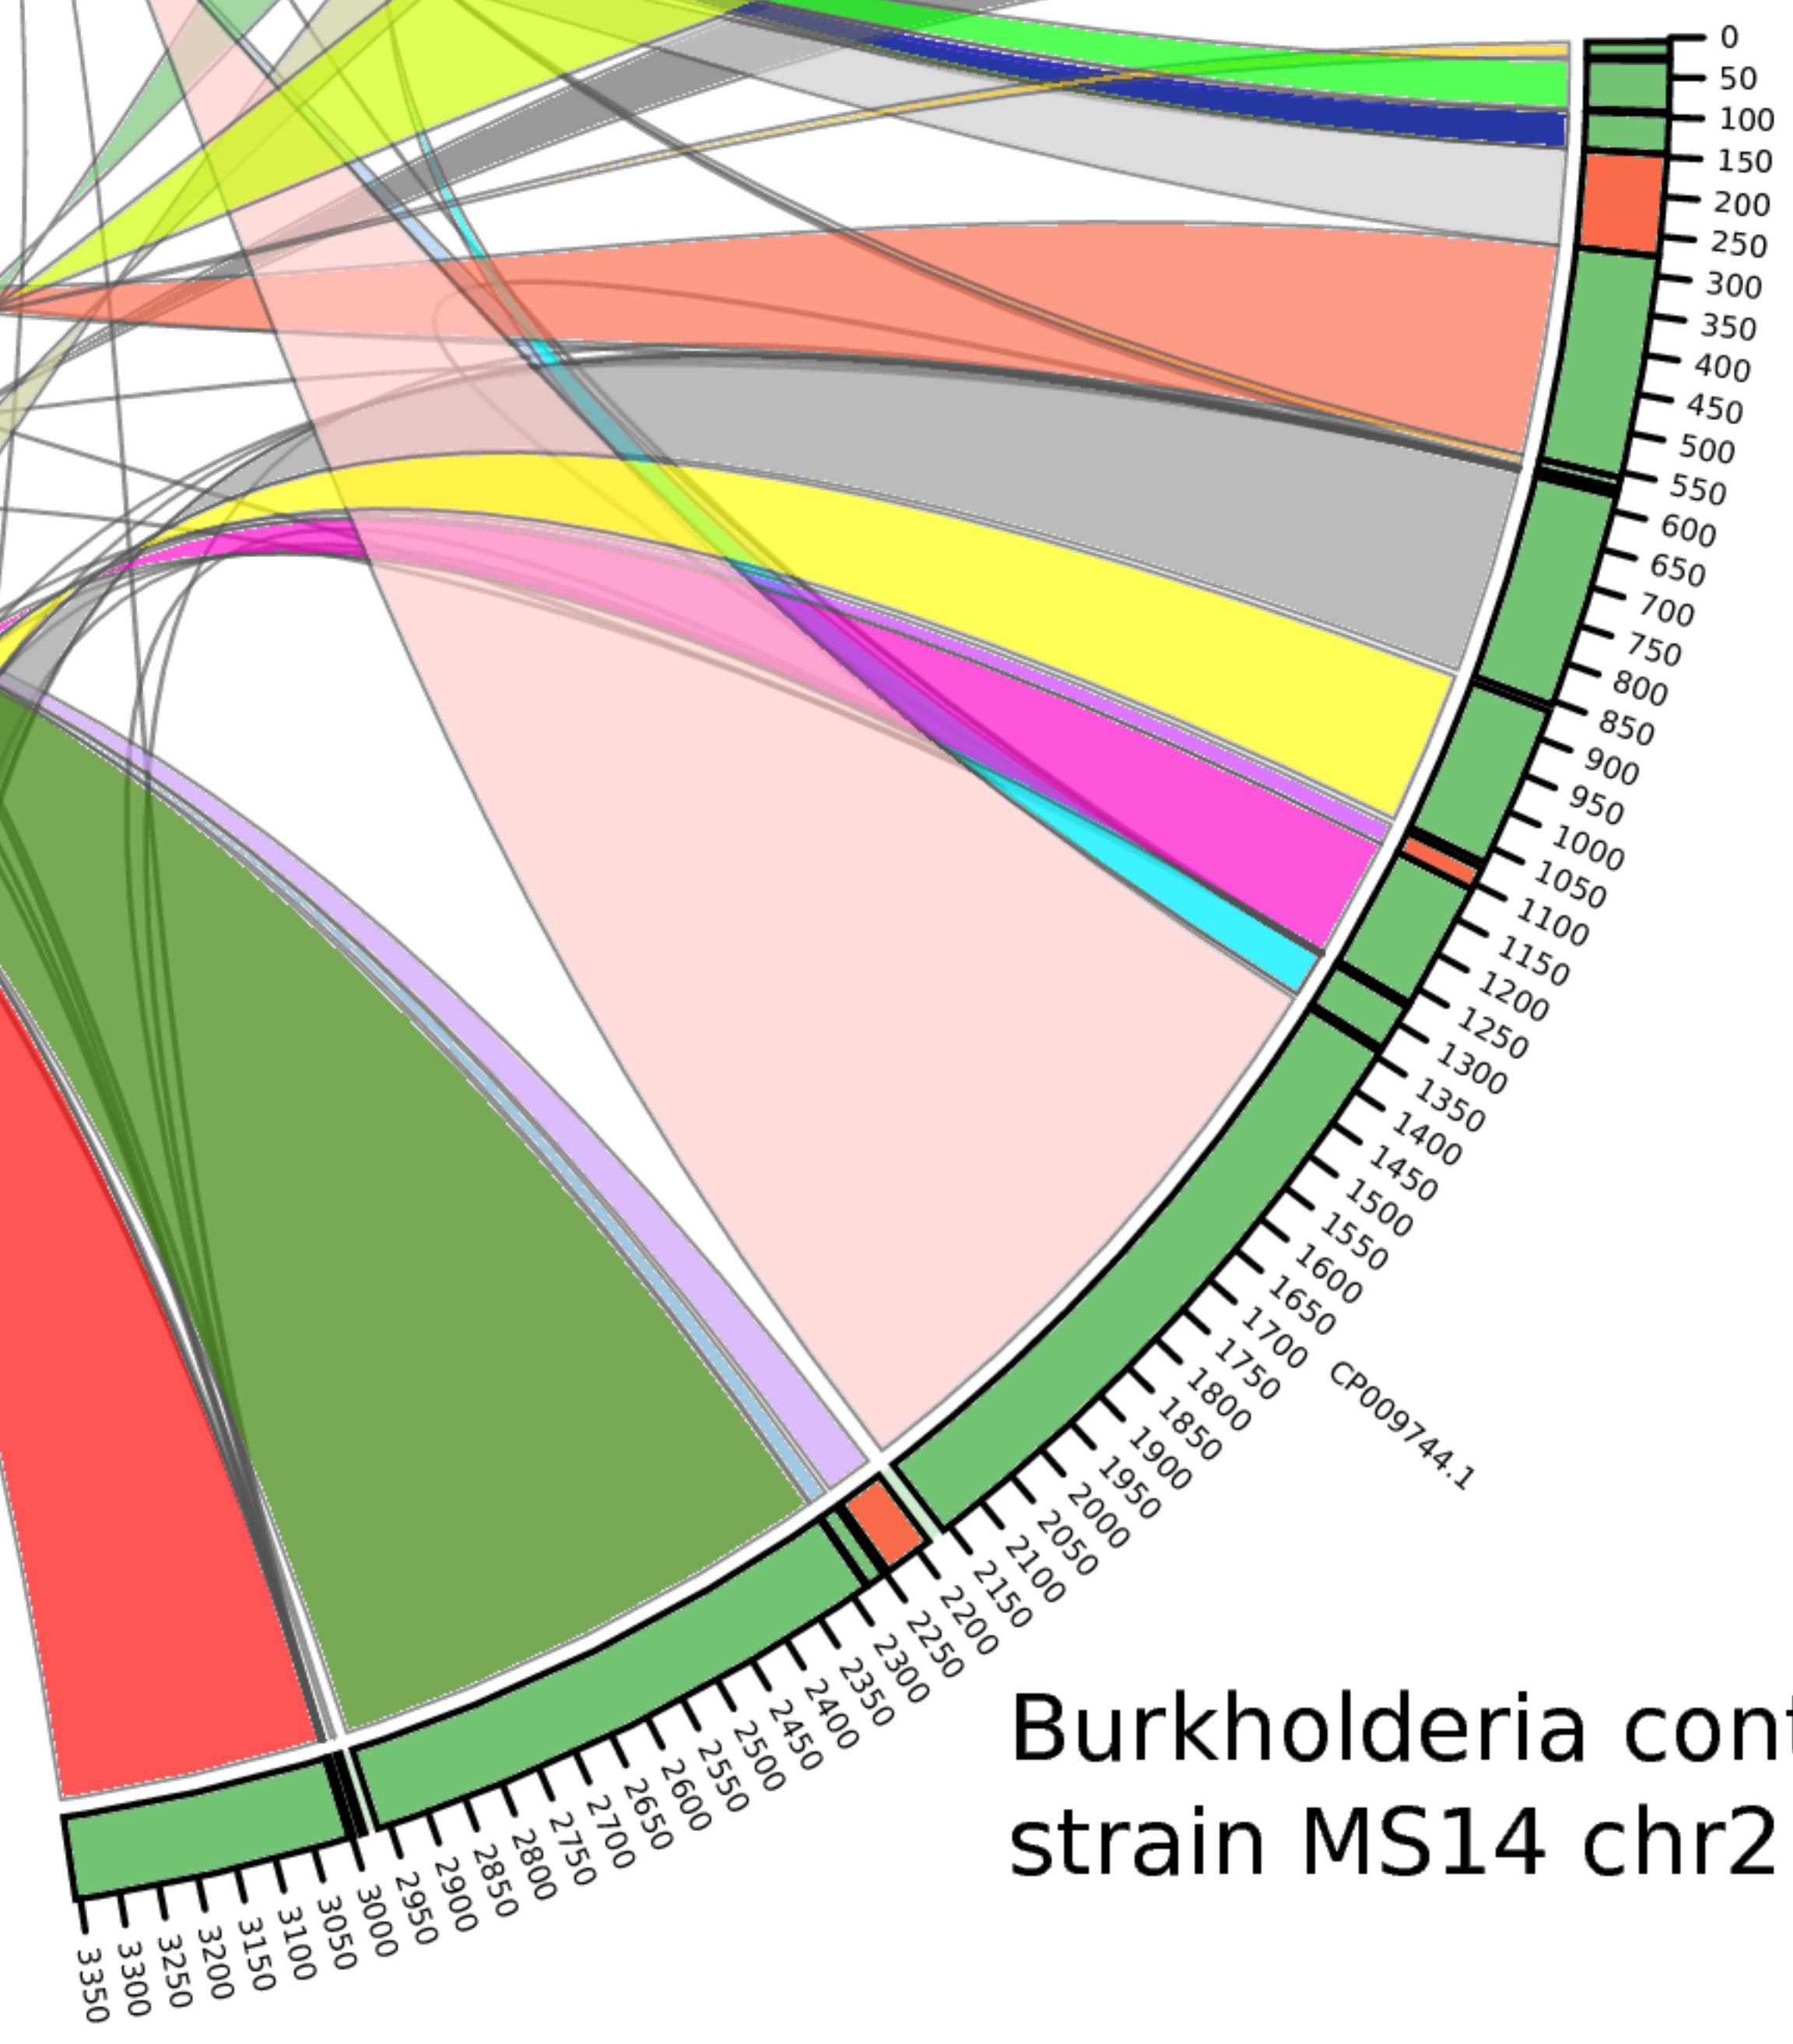

Burkholderia
cepacia L06
chr. 1

Burkholderia sp.
383 chr.1

Burkholderia sp.
383 chr.2

Burkholderia sp. 383
chr2

Burkholderia contaminans
strain MS14 chr1

Burkholderia sp. 383
chr1

Burkholderia contaminans
strain MS14 chr2

Burkholderia
cenocepacia
895 chr1

Burkholderia
sp. 383 chr. 1

Burkholderia
cenocepacia strain 895

Burkholderia
cepacia strain LO6