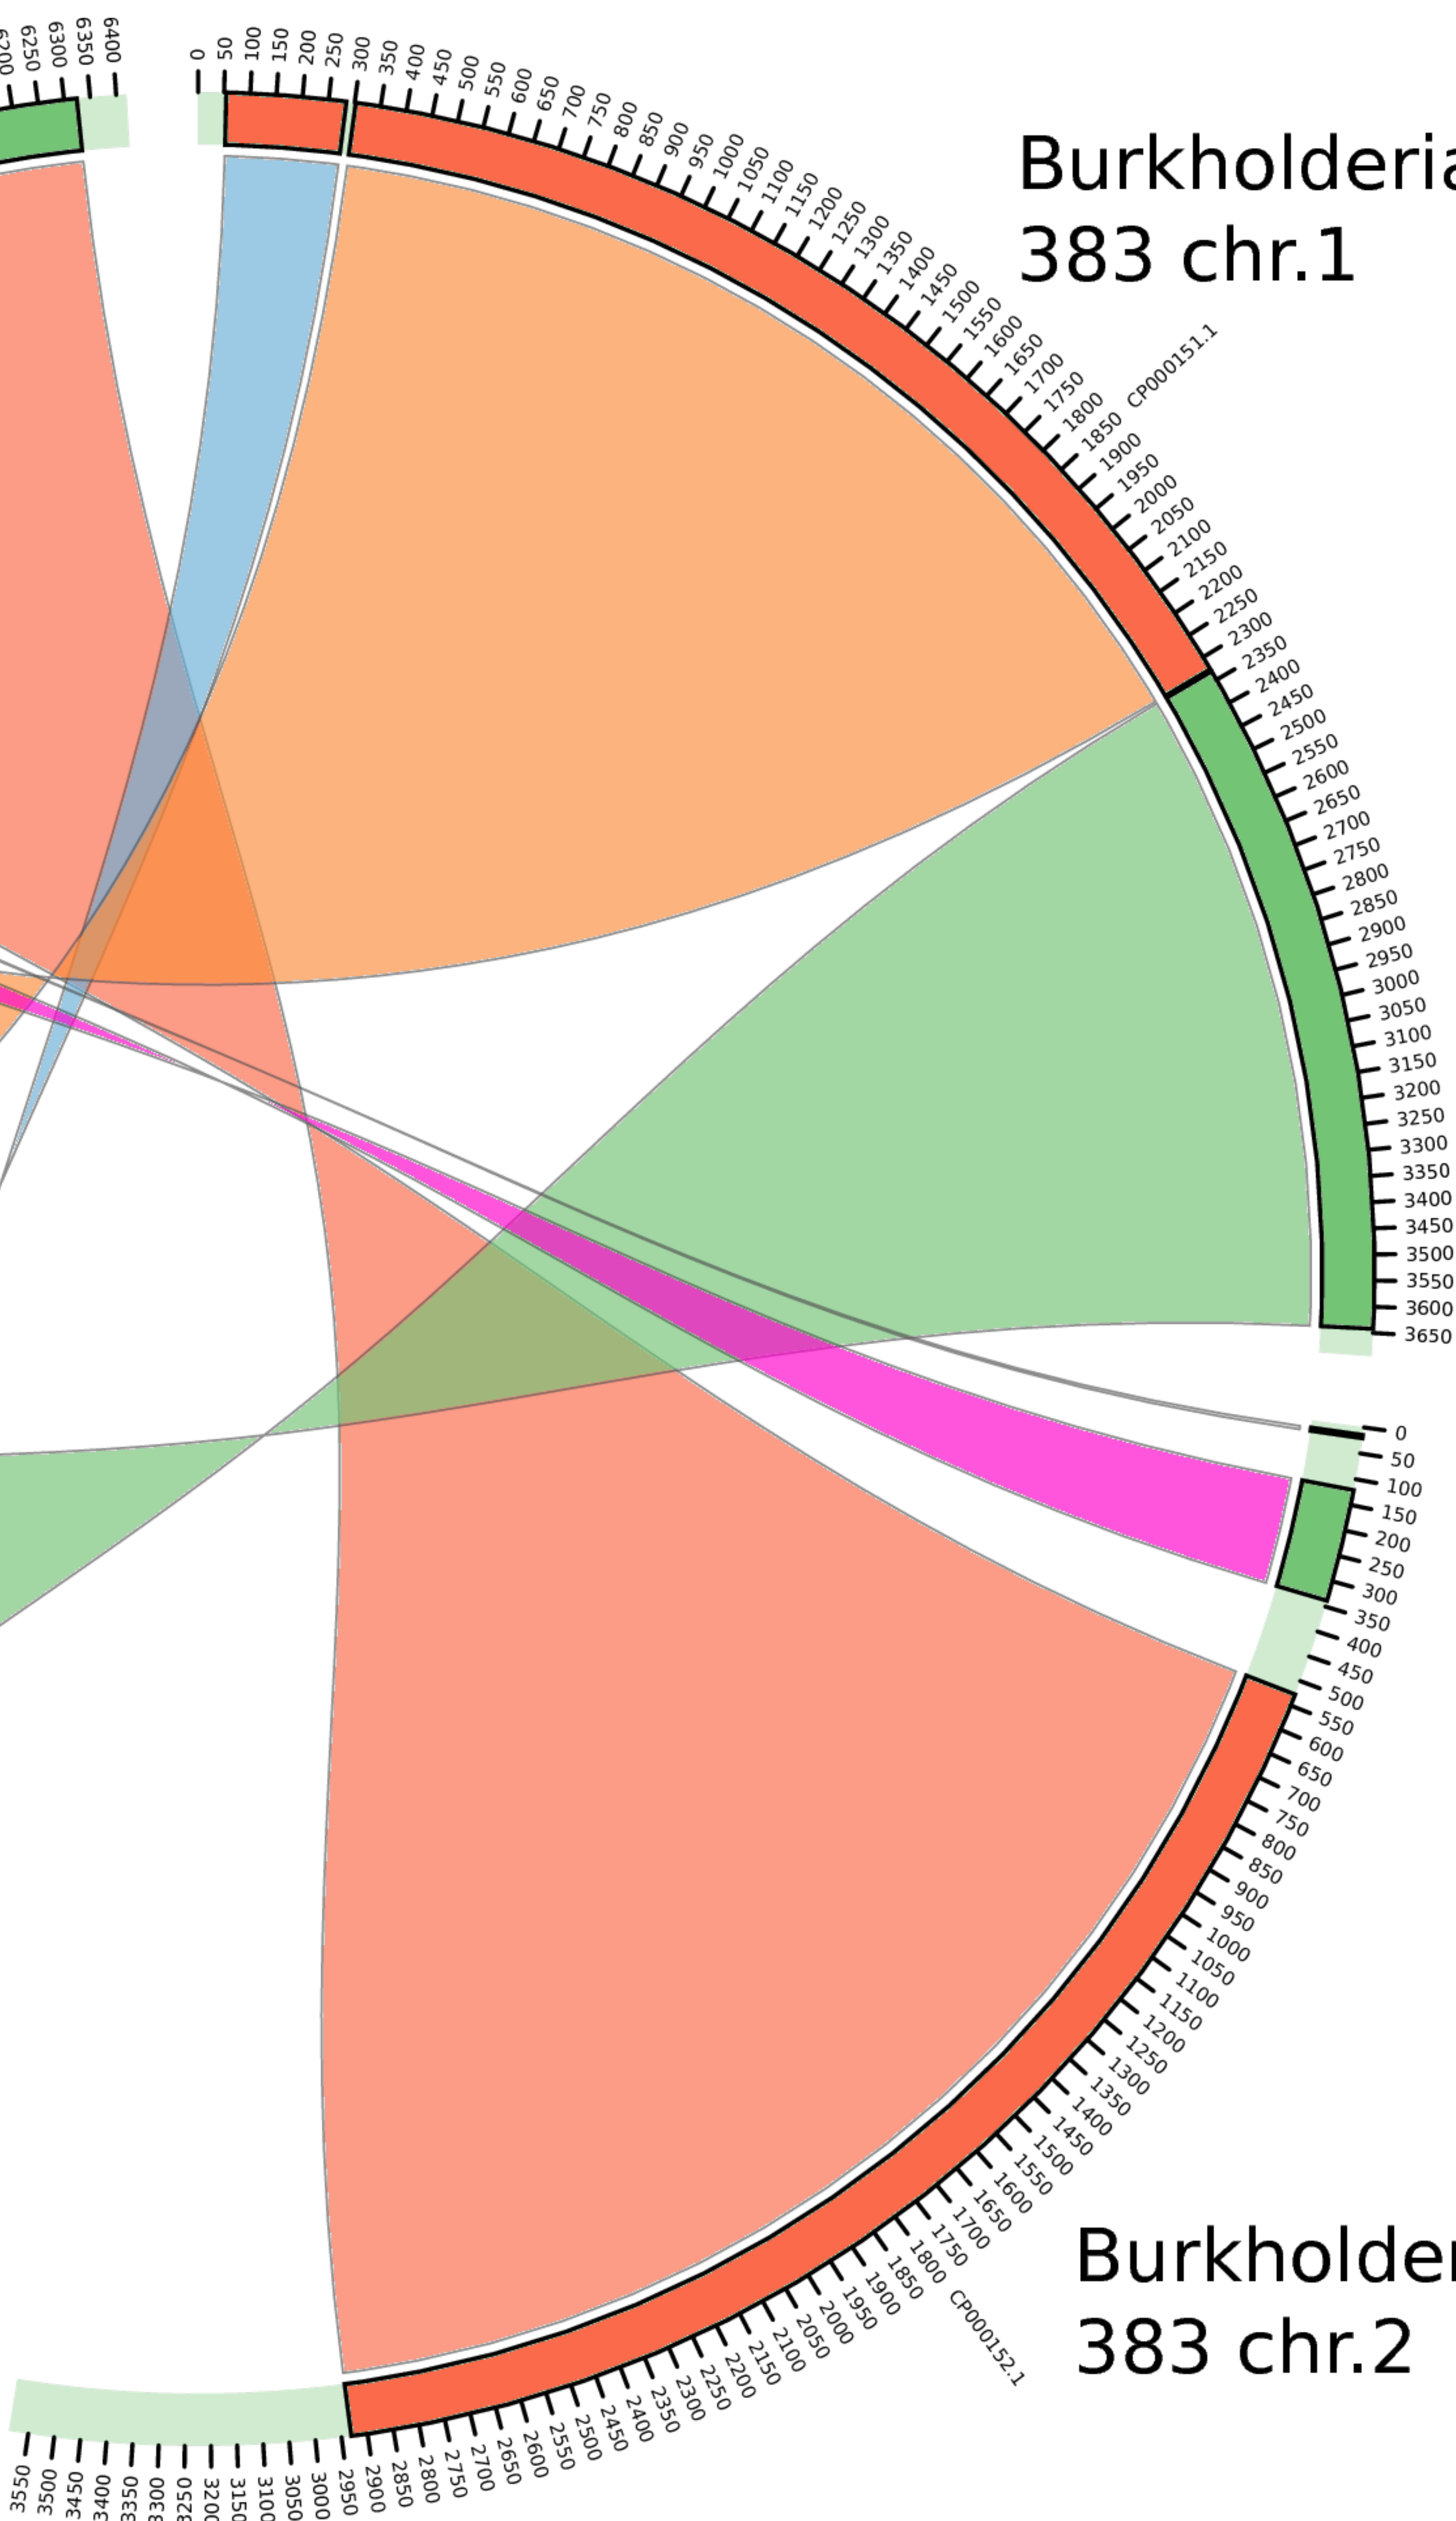

Burkholderia
cepacia L06
chr. 1

Burkholderia sp.
383 chr.1

Burkholderia sp.
383 chr.2

Burkholderia sp. 383
chr2

Burkholderia contaminans
strain MS14 chr1

Burkholderia sp. 383
chr1

Burkholderia contaminans
strain MS14 chr2

Burkholderia
cenocepacia
895 chr1

Burkholderia
sp. 383 chr. 1

Burkholderia
cenocepacia strain 895

Burkholderia
cepacia strain LO6