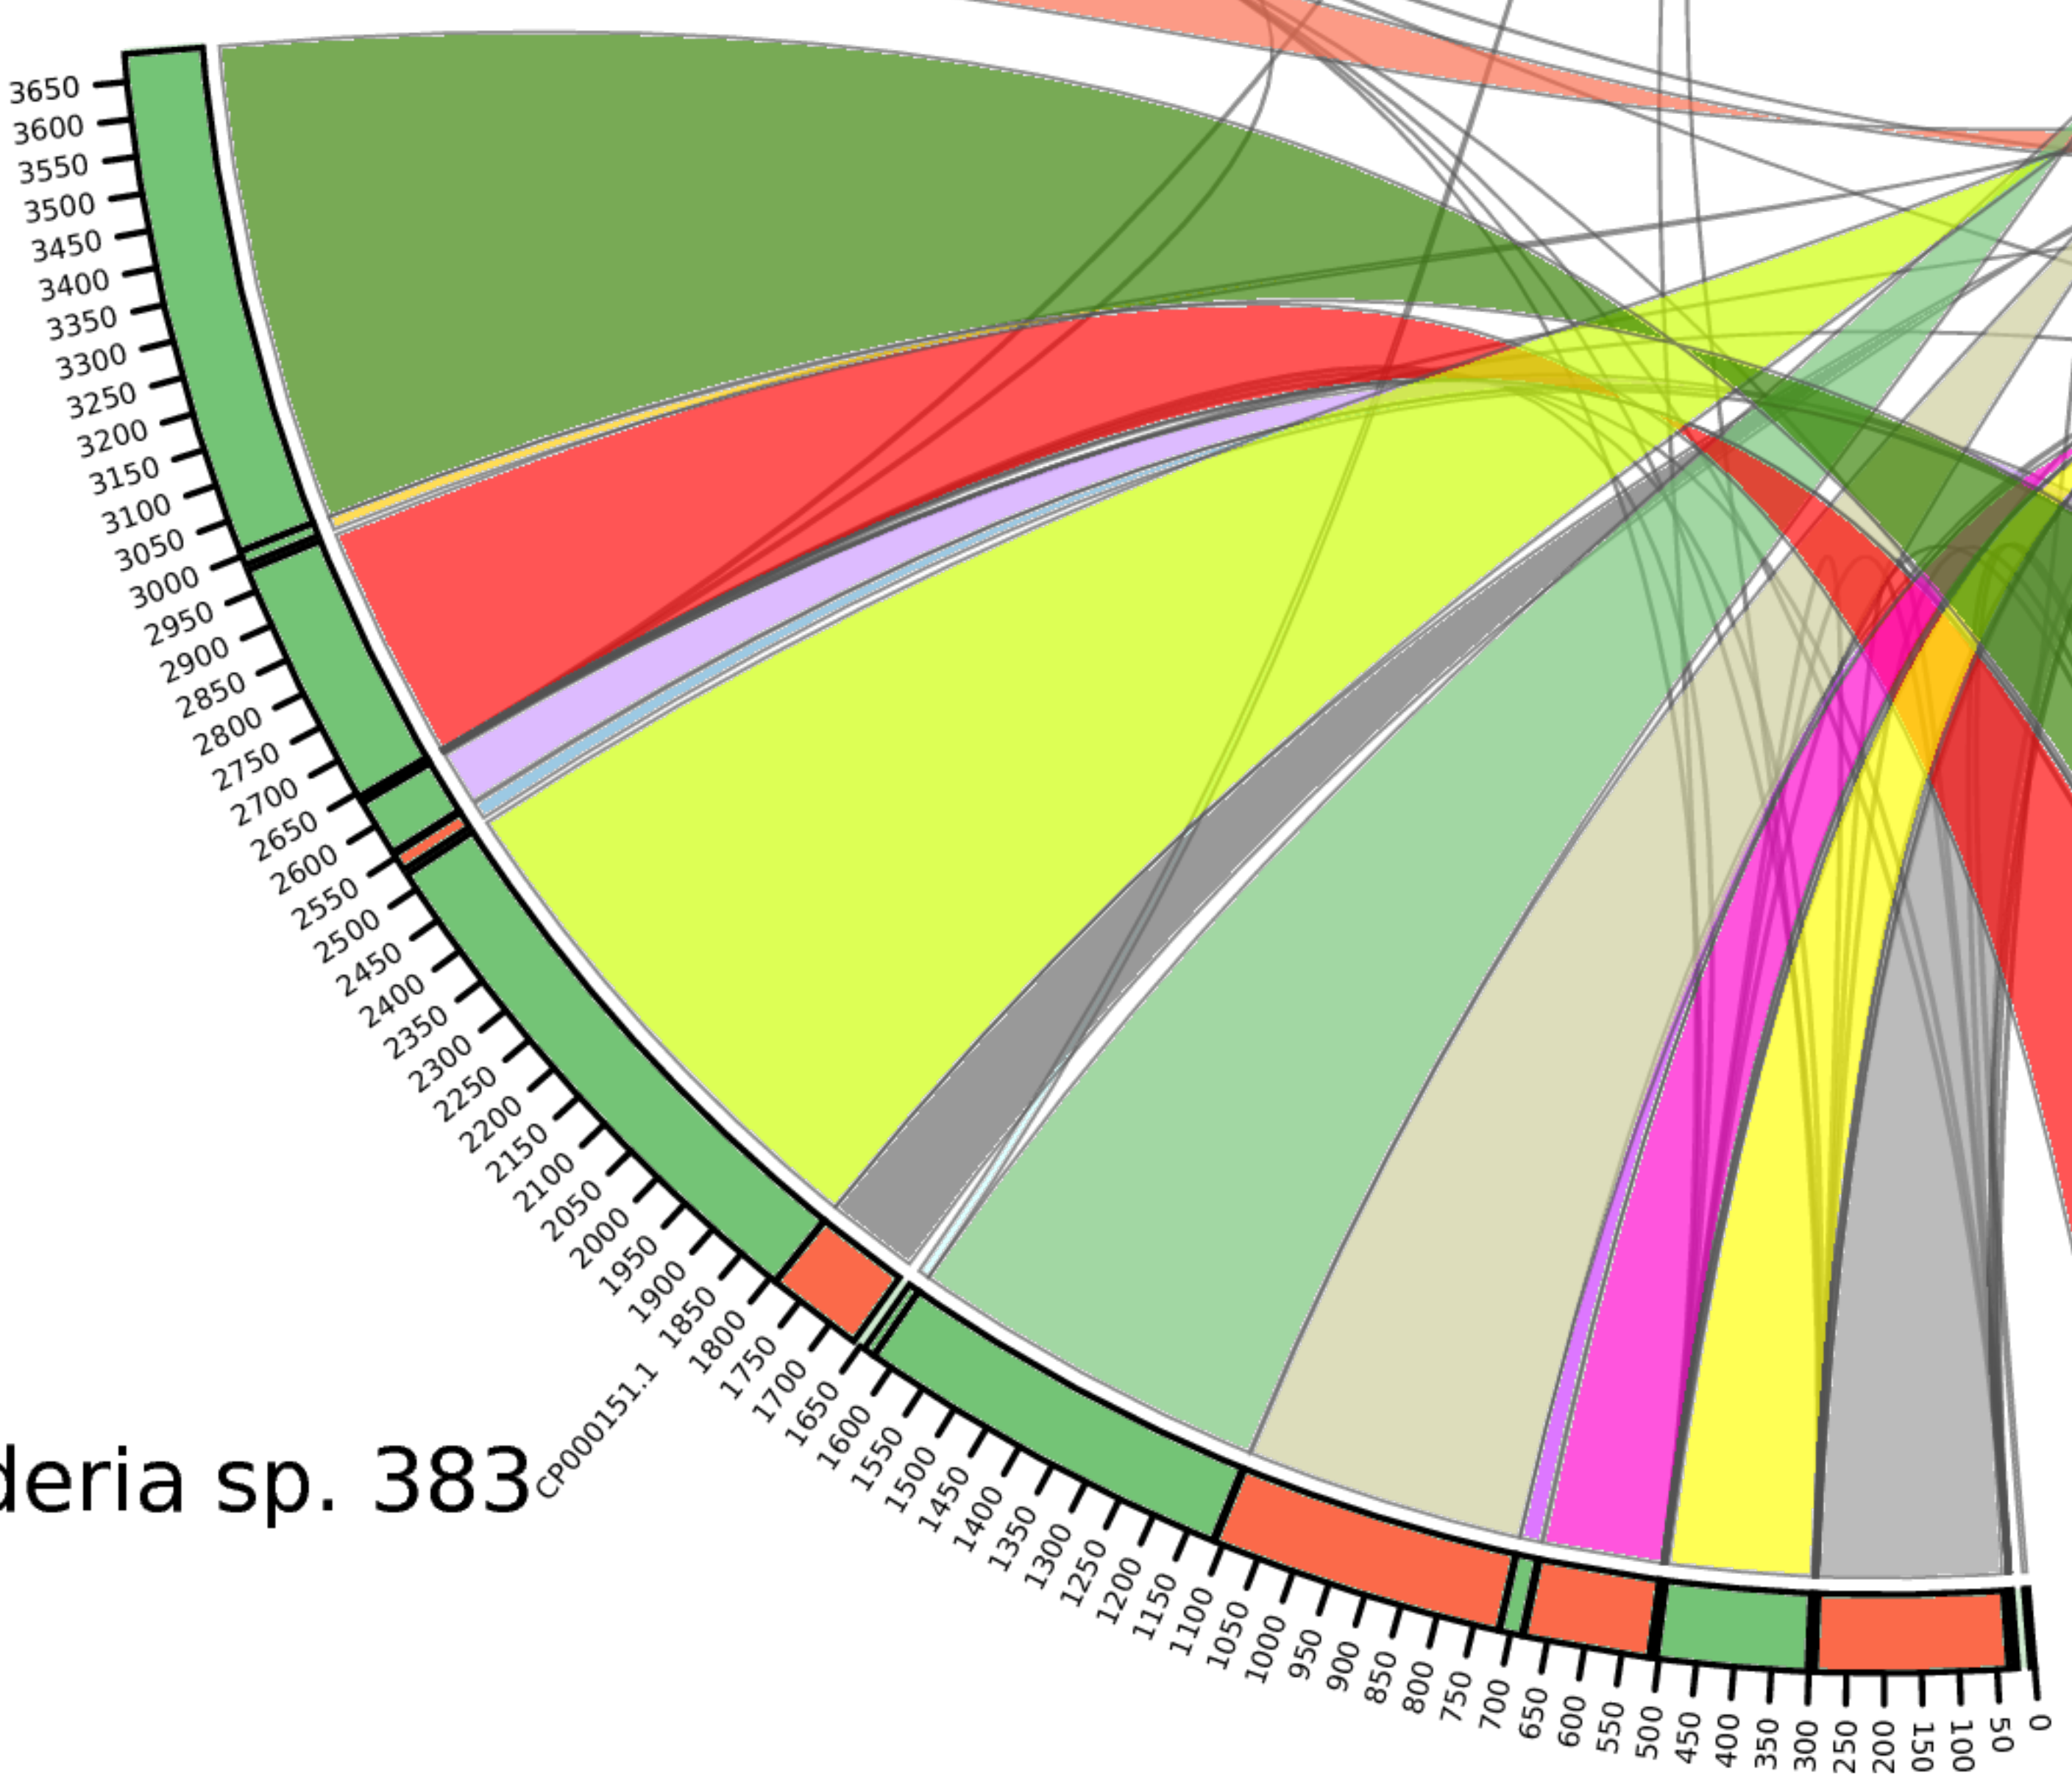

Burkholderia
cepacia L06
chr. 1

Burkholderia sp.
383 chr.1

Burkholderia sp.
383 chr.2

Burkholderia sp. 383
chr2

Burkholderia contaminans
strain MS14 chr1

Burkholderia sp. 383
chr1

Burkholderia contaminans
strain MS14 chr2

Burkholderia
cenocepacia
895 chr1

Burkholderia
sp. 383 chr. 1

Burkholderia
cenocepacia strain 895

Burkholderia
cepacia strain LO6