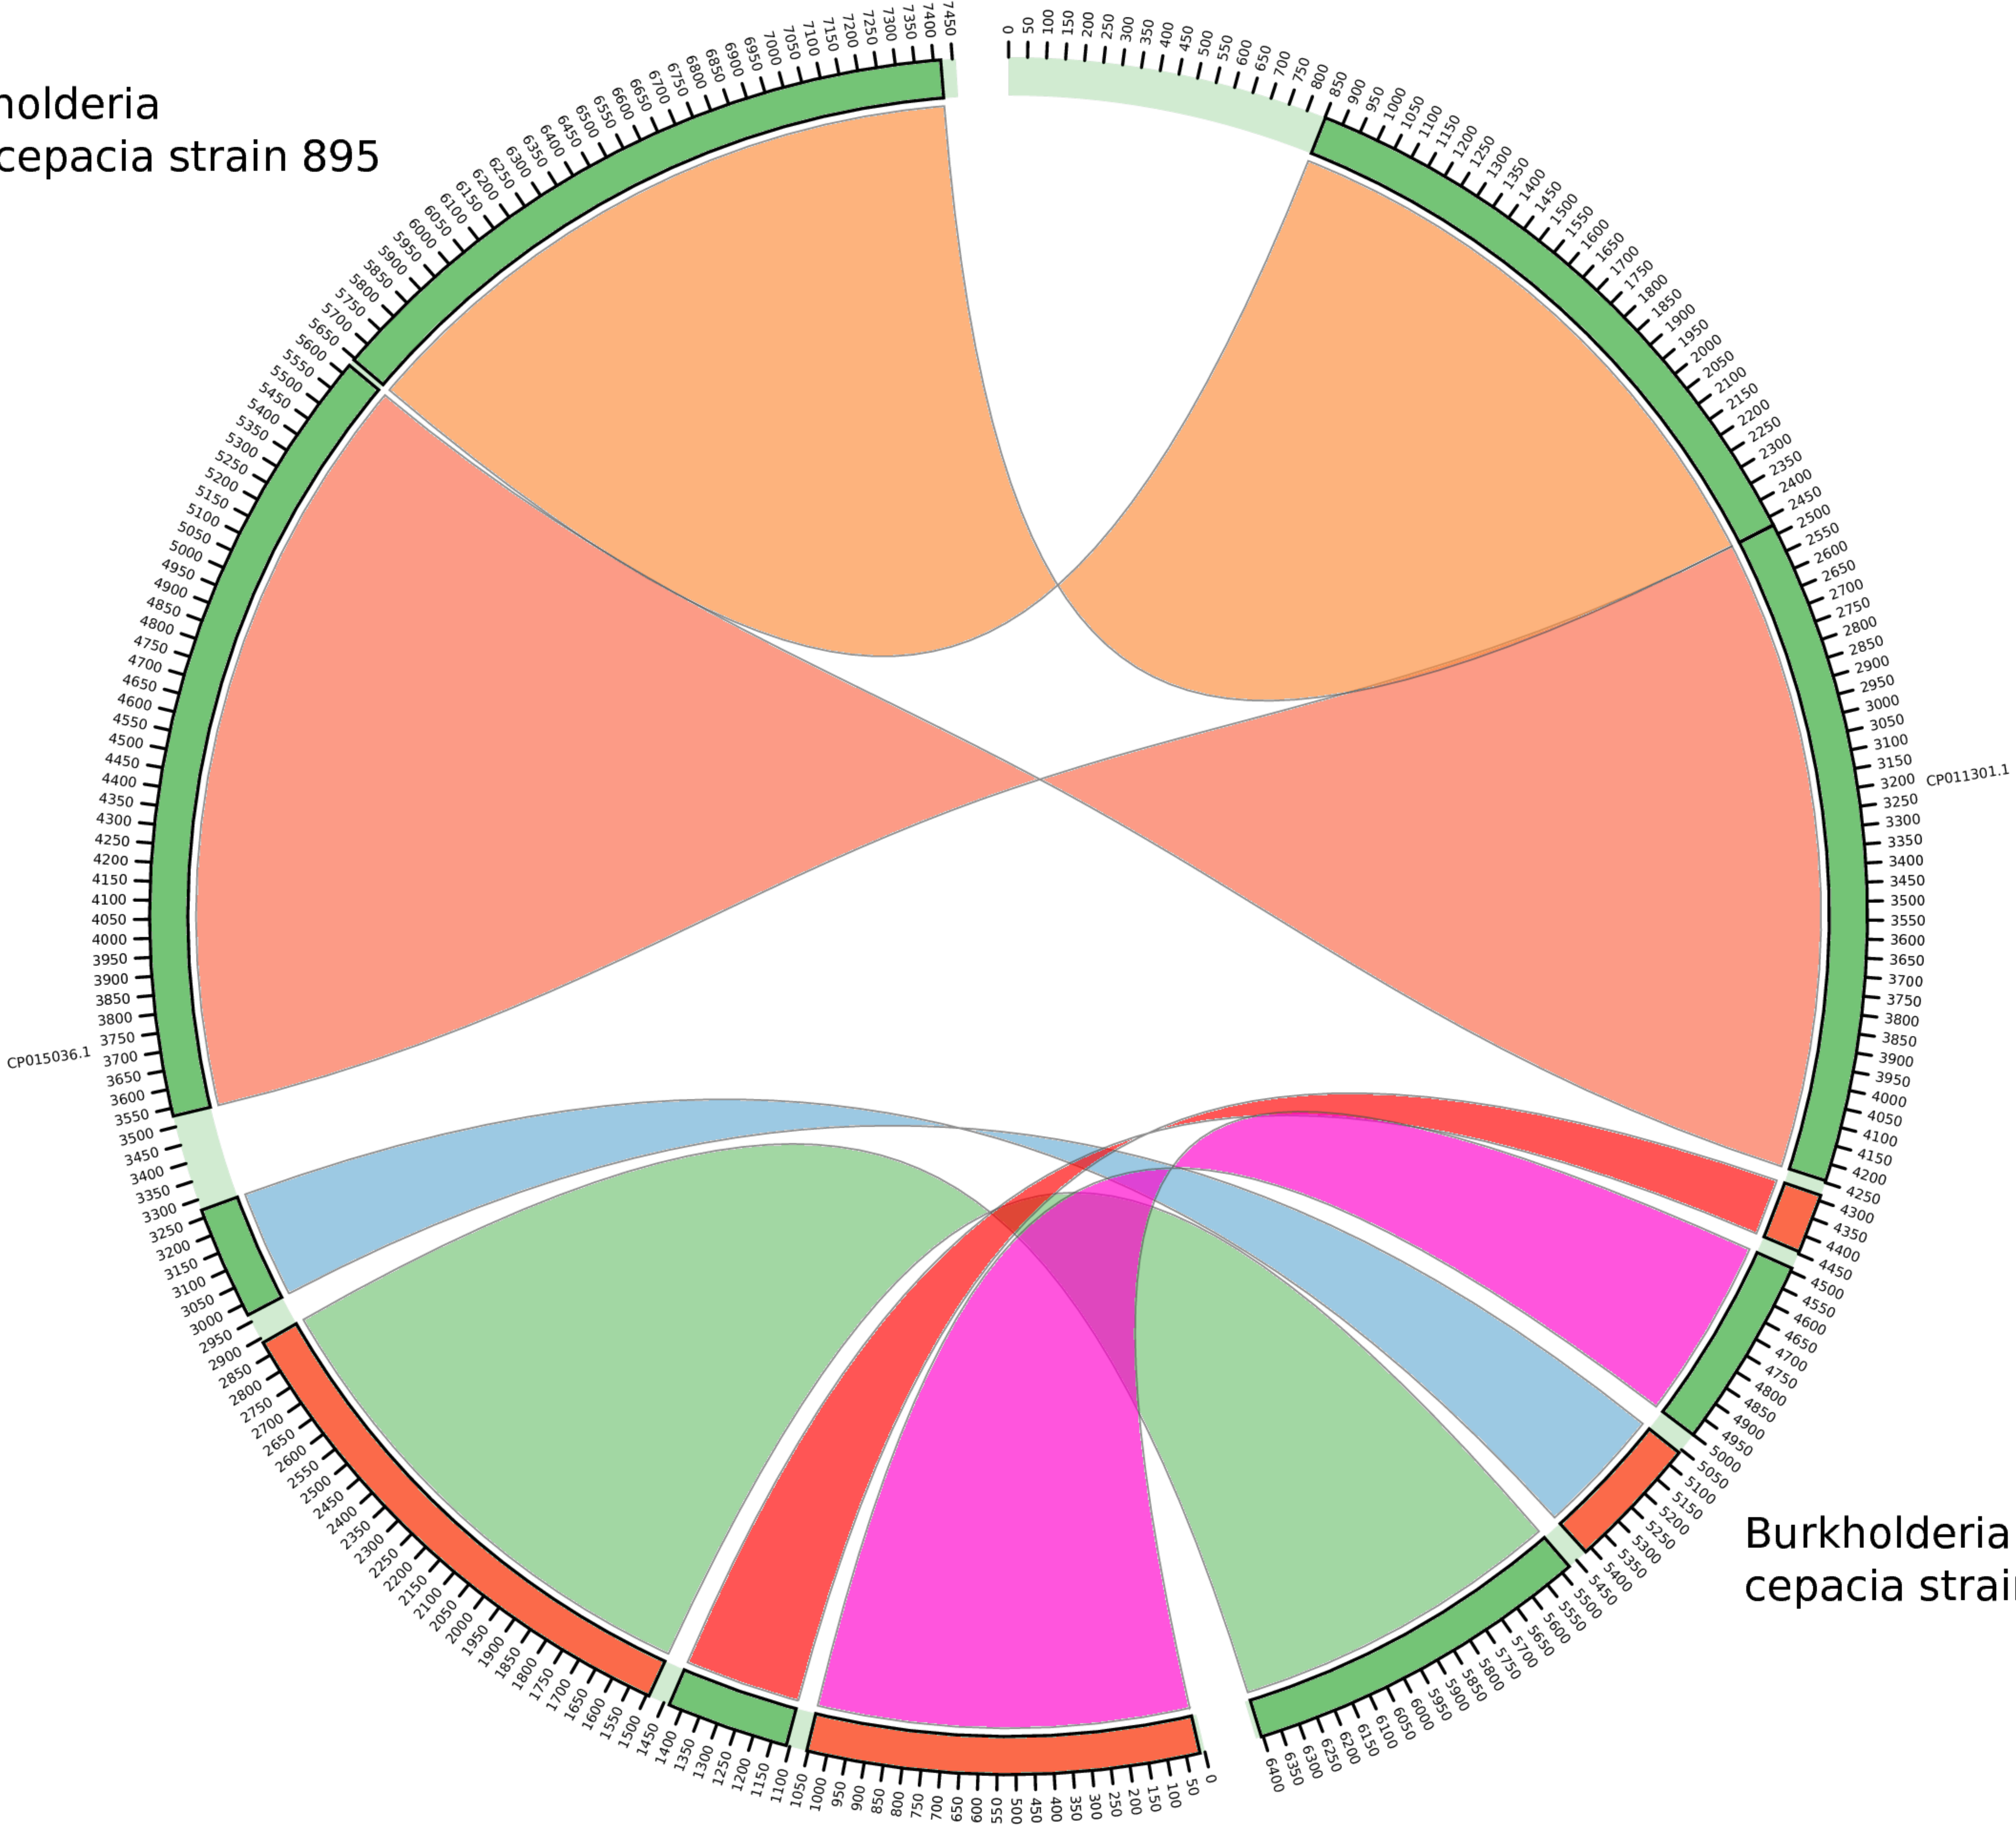

Burkholderia
cepacia L06
chr. 1

Burkholderia sp.
383 chr.1

Burkholderia sp.
383 chr.2

Burkholderia sp. 383
chr2

Burkholderia contaminans
strain MS14 chr1

Burkholderia sp. 383
chr1

Burkholderia contaminans
strain MS14 chr2

Burkholderia
cenocepacia
895 chr1

Burkholderia
sp. 383 chr. 1

Burkholderia
cenocepacia strain 895

Burkholderia
cepacia strain LO6