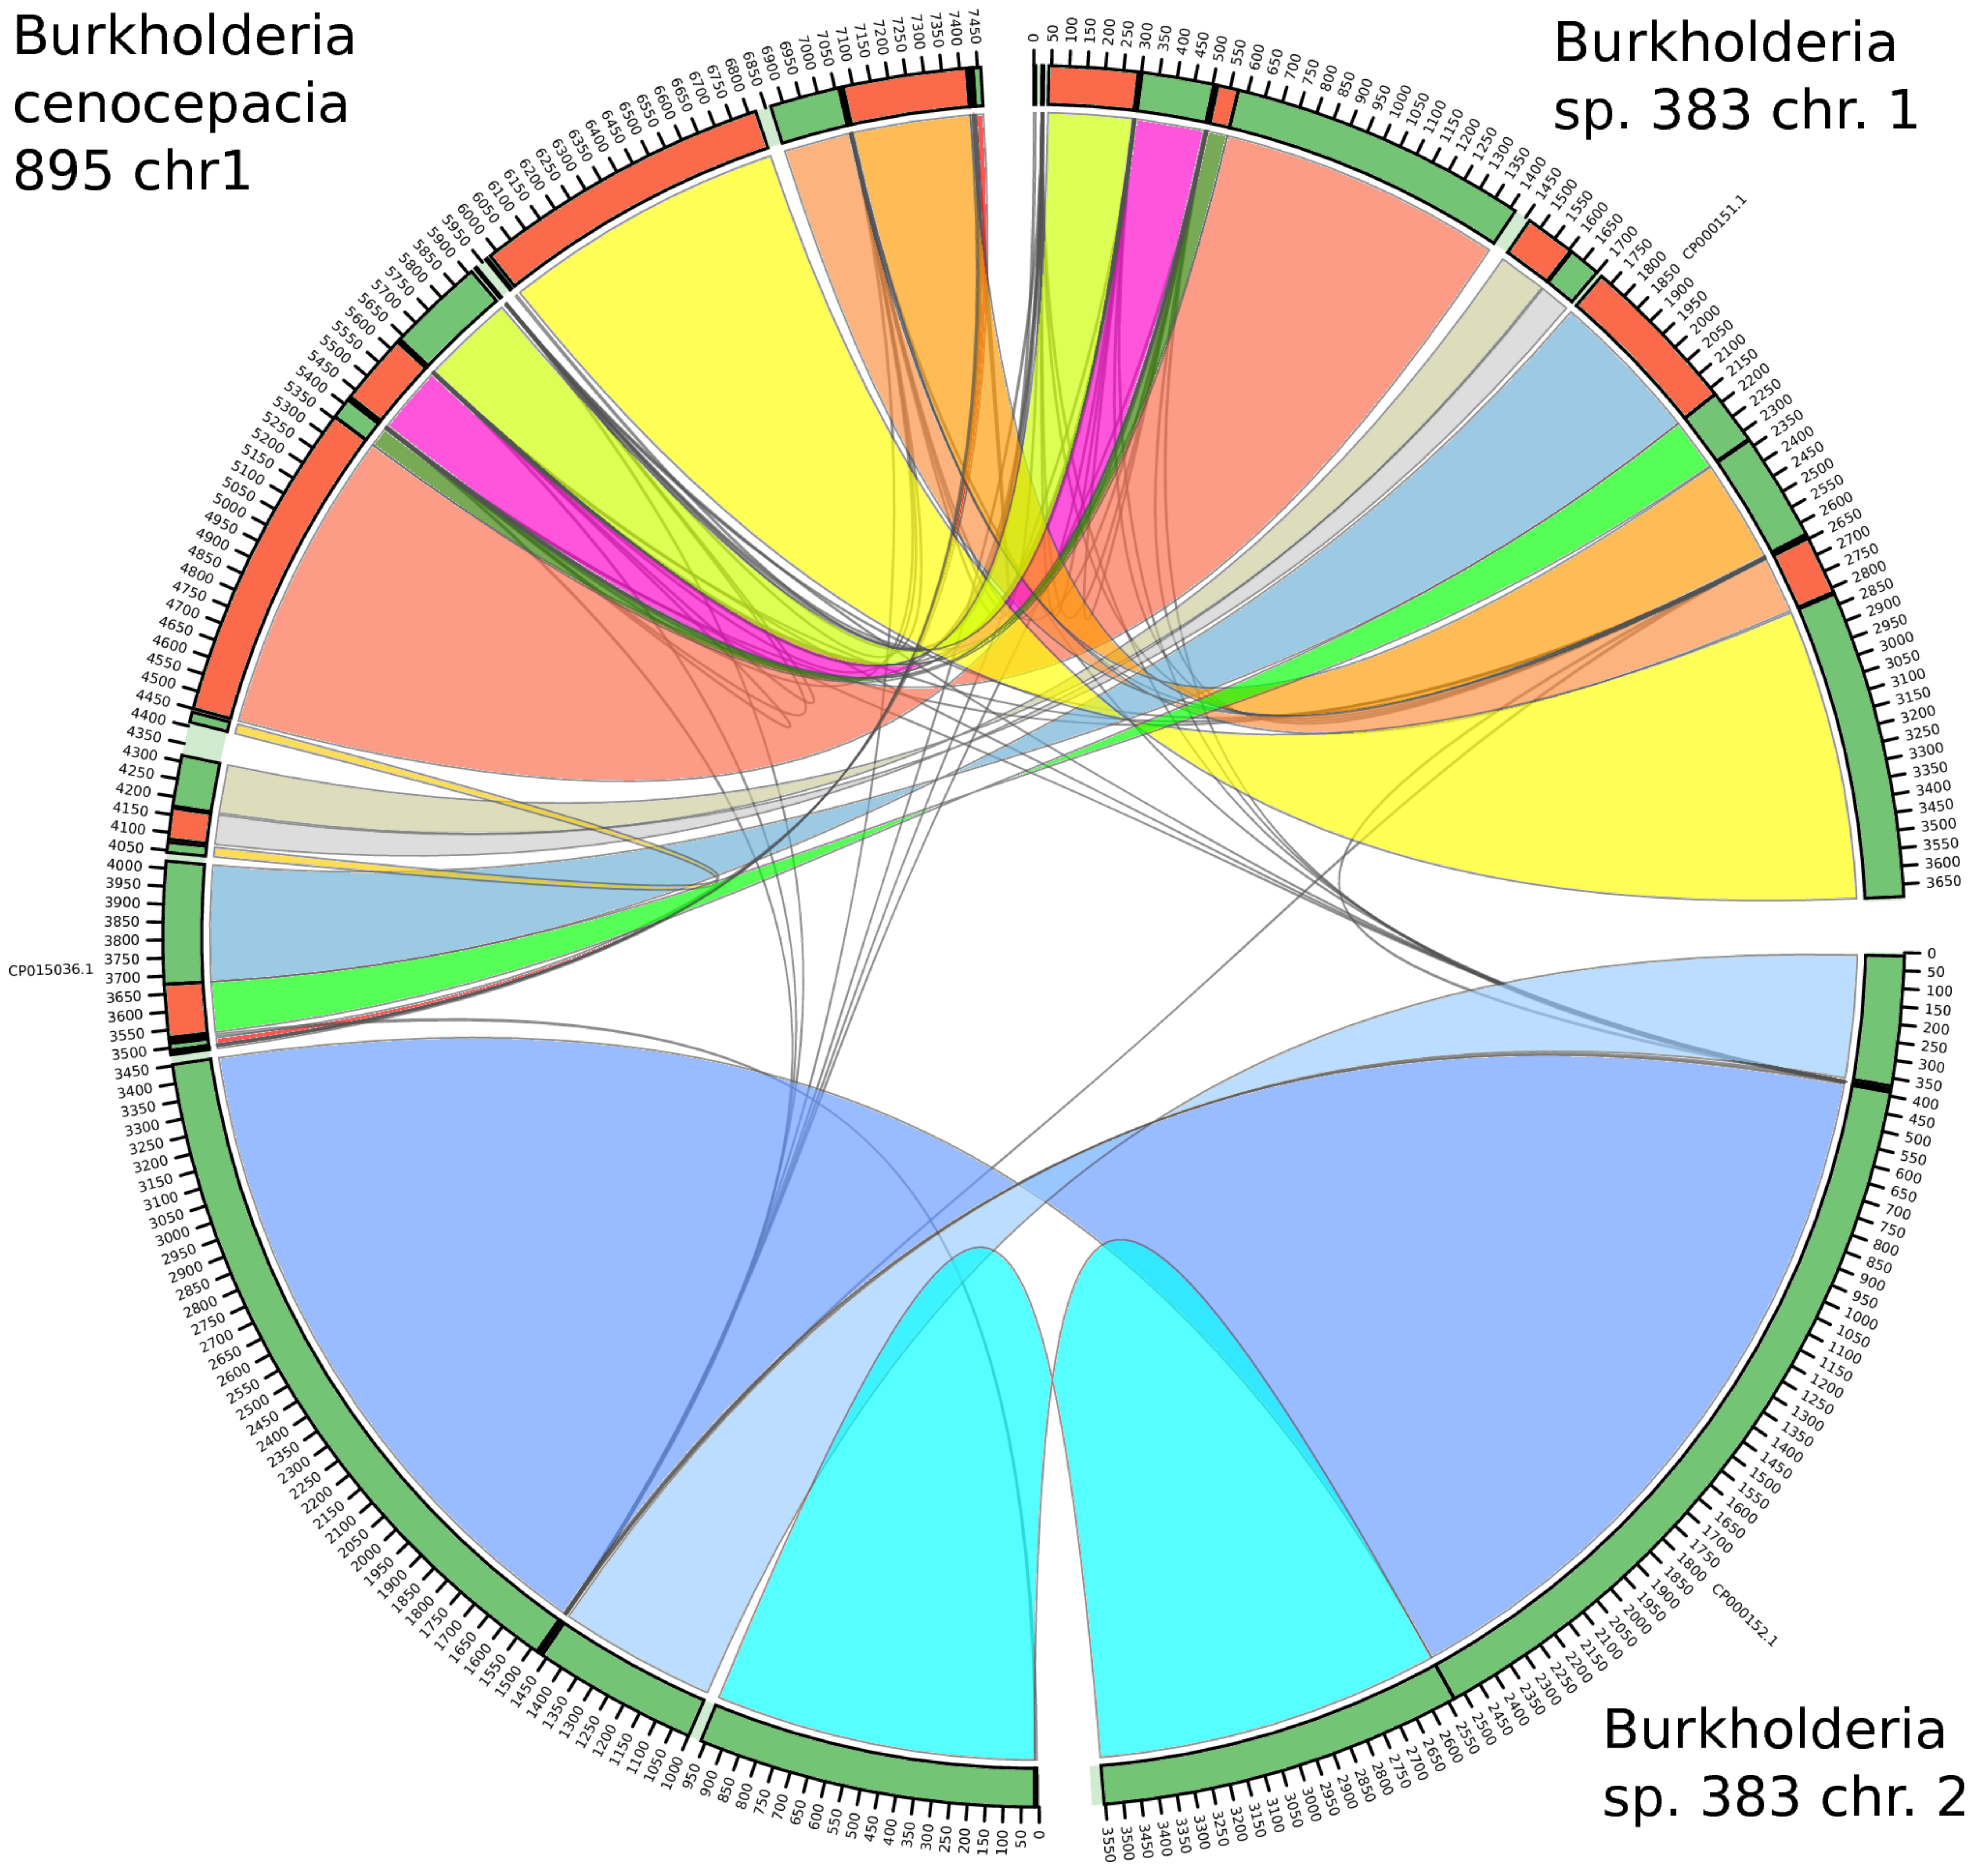

Burkholderia
cepacia L06
chr. 1

Burkholderia sp.
383 chr.1

Burkholderia sp.
383 chr.2

Burkholderia sp. 383
chr2

Burkholderia contaminans
strain MS14 chr1

Burkholderia sp. 383
chr1

Burkholderia contaminans
strain MS14 chr2

Burkholderia
cenocepacia
895 chr1

Burkholderia
sp. 383 chr. 1

Burkholderia
cenocepacia strain 895

Burkholderia
cepacia strain LO6