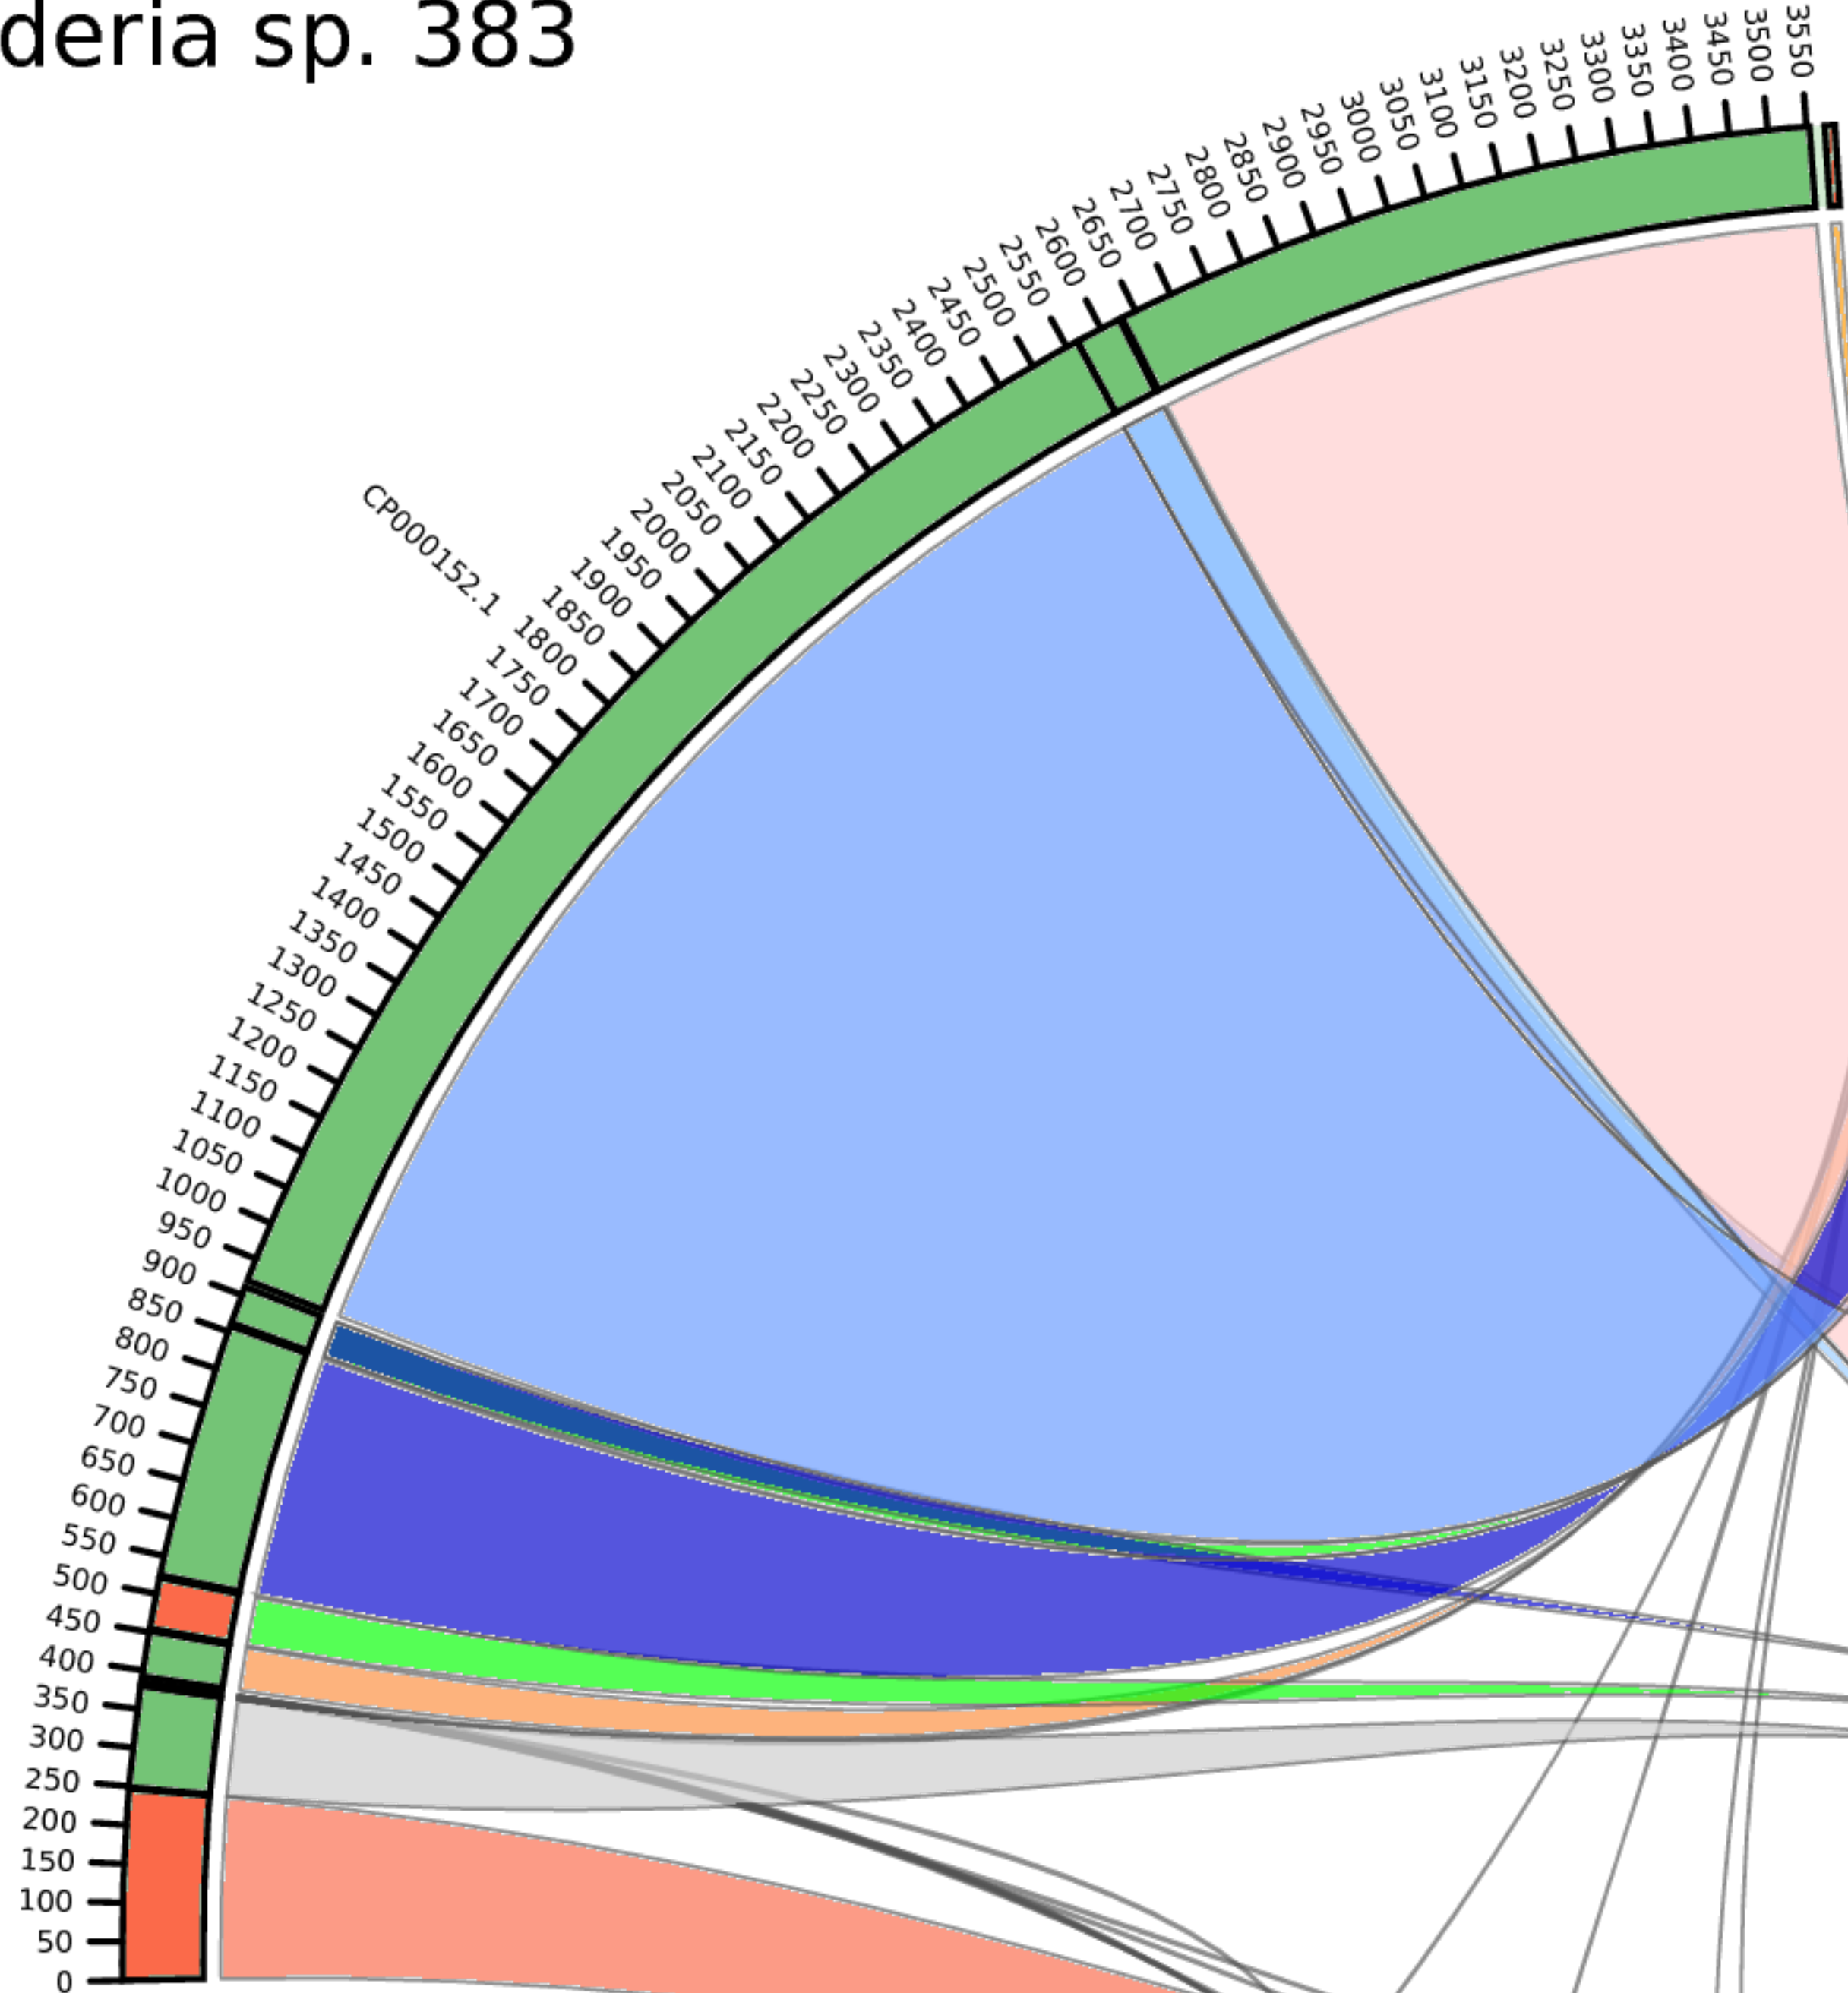

Burkholderia
cepacia L06
chr. 1

Burkholderia sp.
383 chr.1

Burkholderia sp.
383 chr.2

Burkholderia sp. 383
chr2

Burkholderia contaminans
strain MS14 chr1

Burkholderia sp. 383
chr1

Burkholderia contaminans
strain MS14 chr2

Burkholderia
cenocepacia
895 chr1

Burkholderia
sp. 383 chr. 1

Burkholderia
cenocepacia strain 895

Burkholderia
cepacia strain LO6