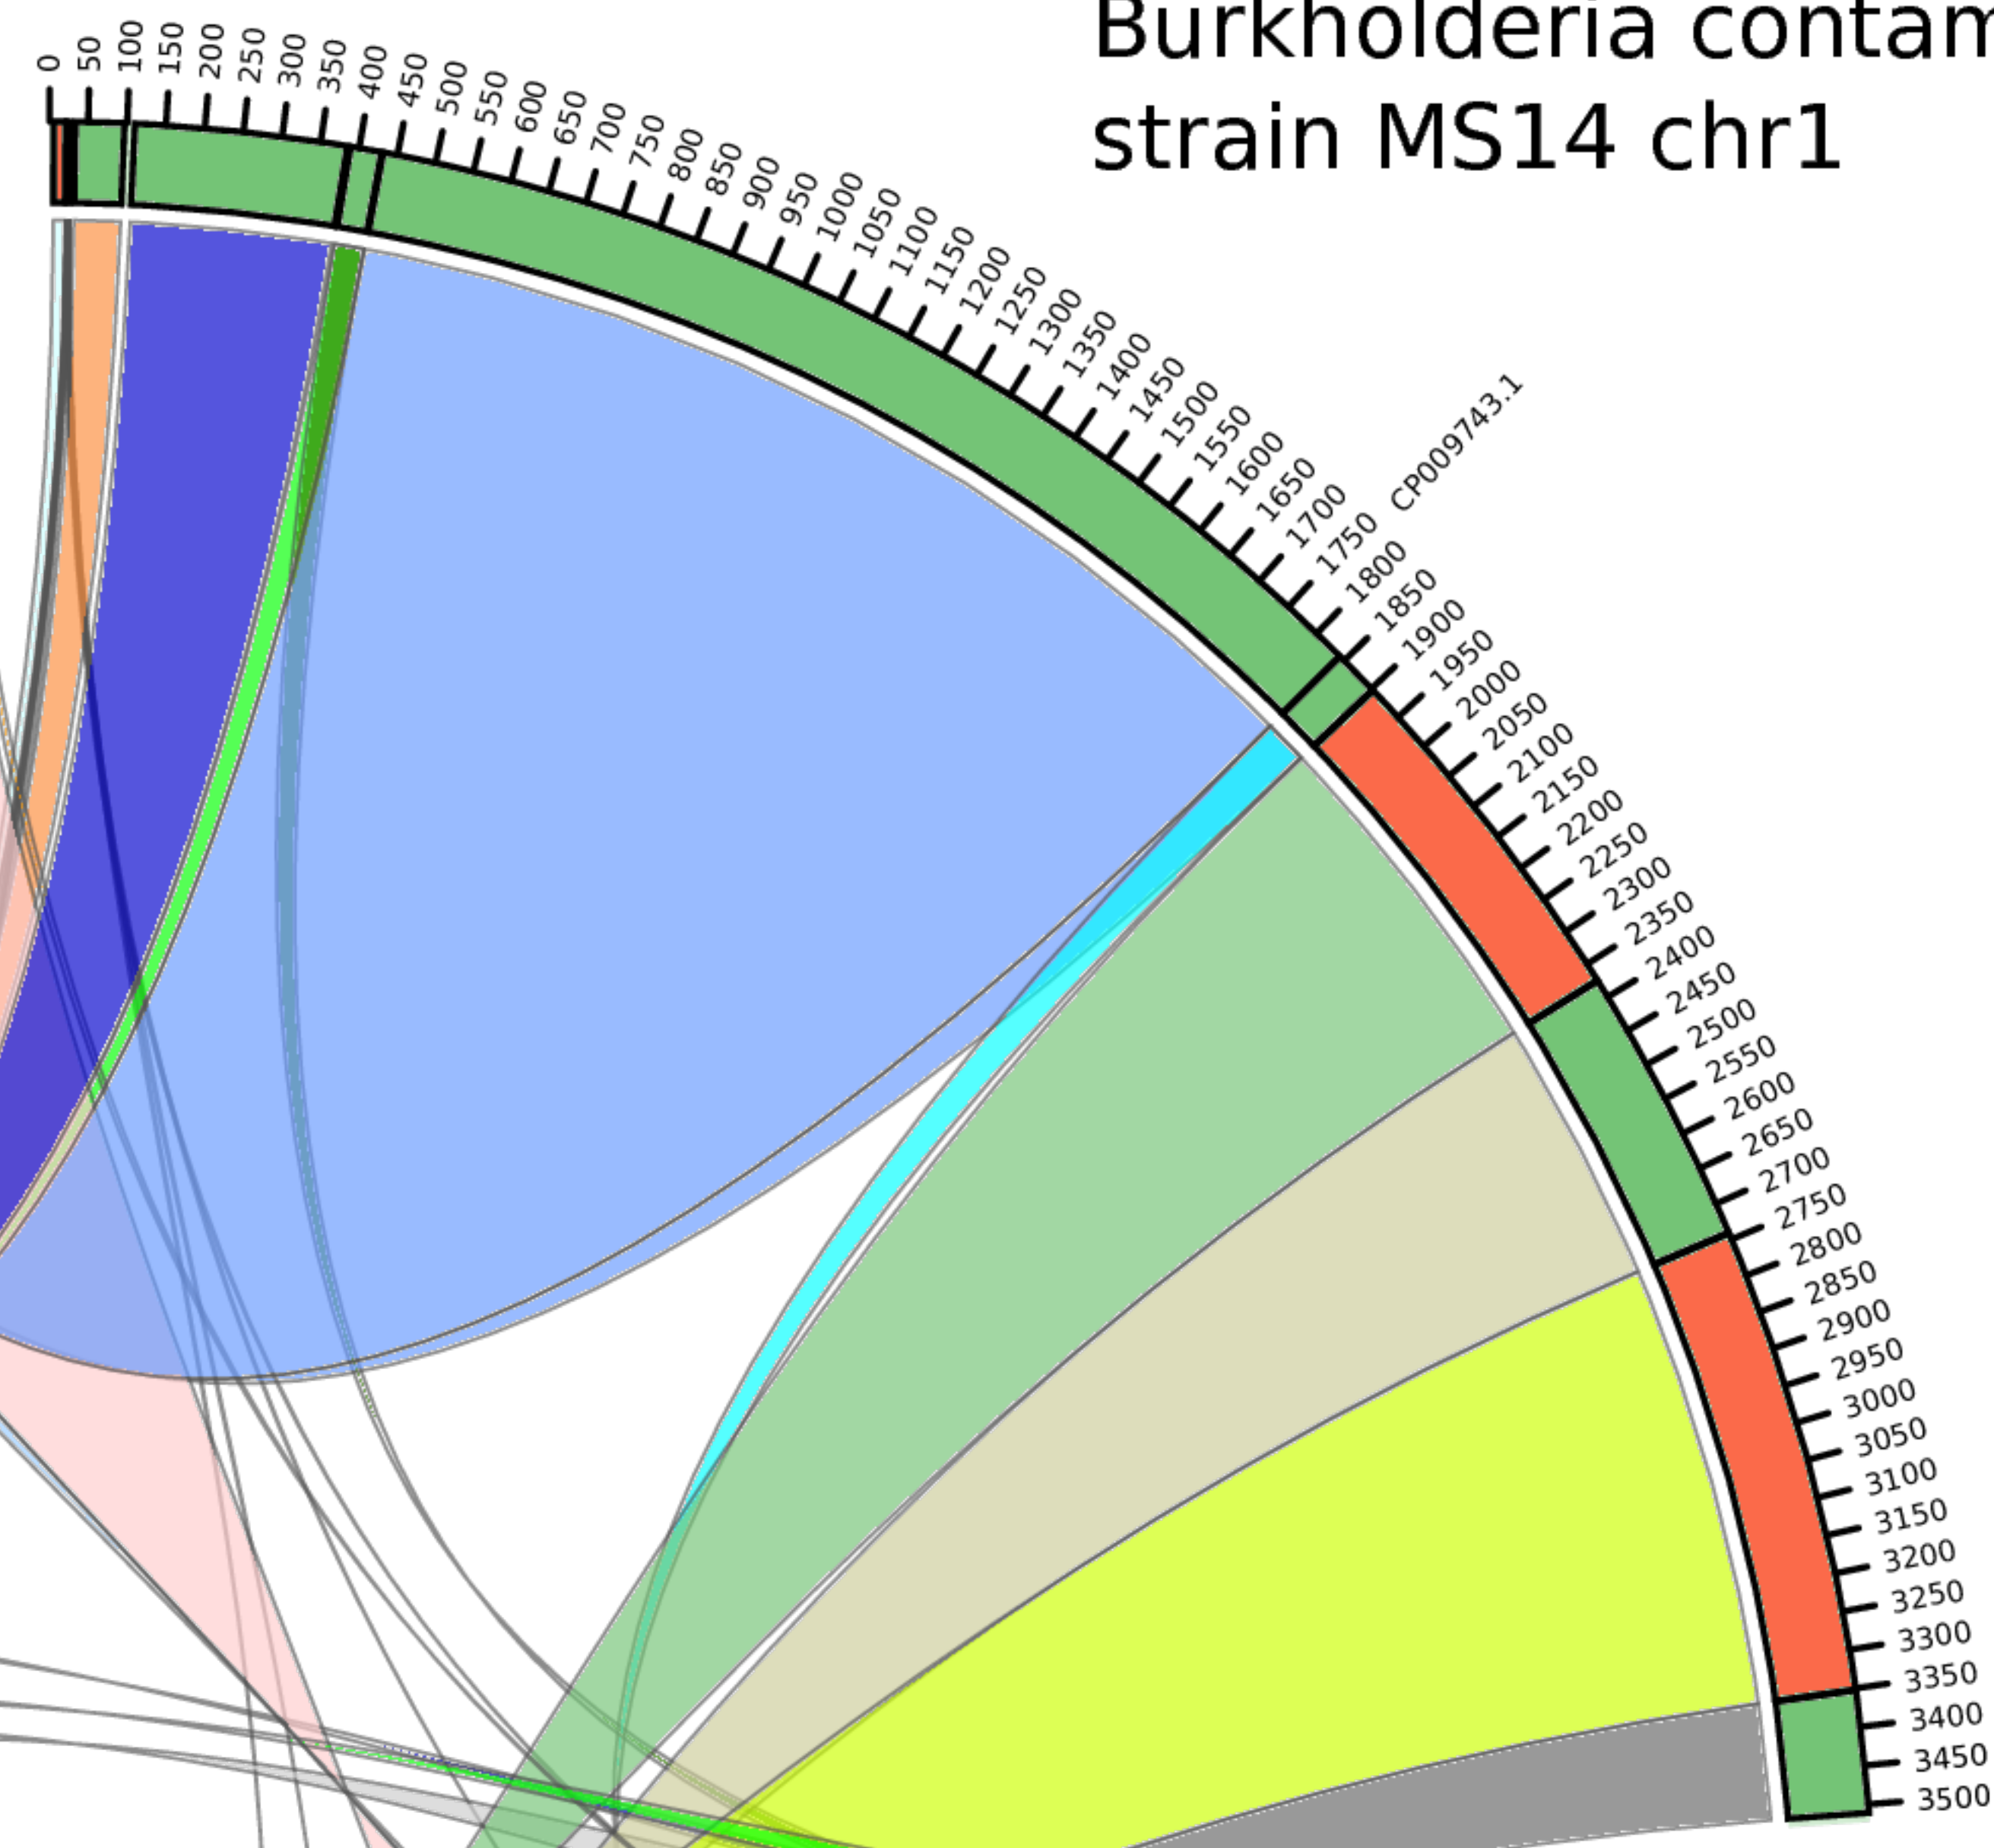

Burkholderia
cepacia L06
chr. 1

Burkholderia sp.
383 chr.1

Burkholderia sp.
383 chr.2

Burkholderia sp. 383
chr2

Burkholderia contaminans
strain MS14 chr1

Burkholderia sp. 383
chr1

Burkholderia contaminans
strain MS14 chr2

Burkholderia
cenocepacia
895 chr1

Burkholderia
sp. 383 chr. 1

Burkholderia
cenocepacia strain 895

Burkholderia
cepacia strain LO6